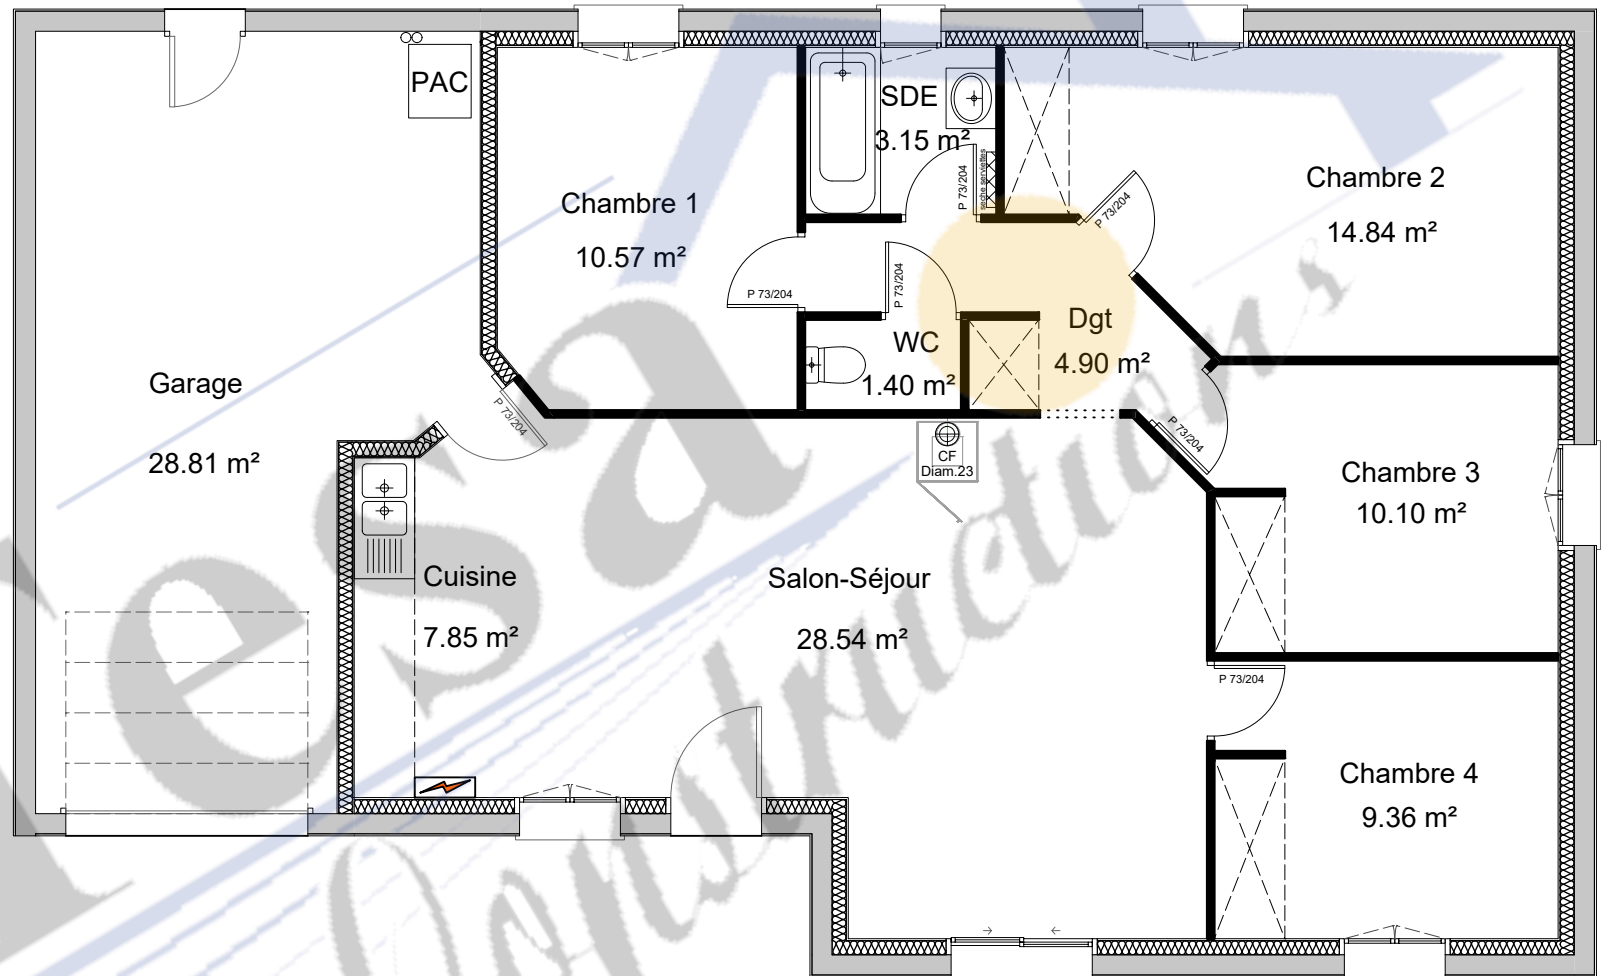

MAISON AMÉTHYSTE

Surface habitable	
Salon-séjour	28,54 m ²
Cuisine	7,85 m ²
Chambre 1	10,57 m ²
Chambre 2	14,84 m ²
Chambre 3	10,10 m ²
Chambre 4	9,36 m ²
Dgt	4,90 m ²
SDE	3,15 m ²
WC	1,40 m ²
Total	90,71 m²
Surface Annexe	
Garage	28,81 m ²

MAISON AMÉTHYSTE

Image non contractuelle

Image non contractuelle