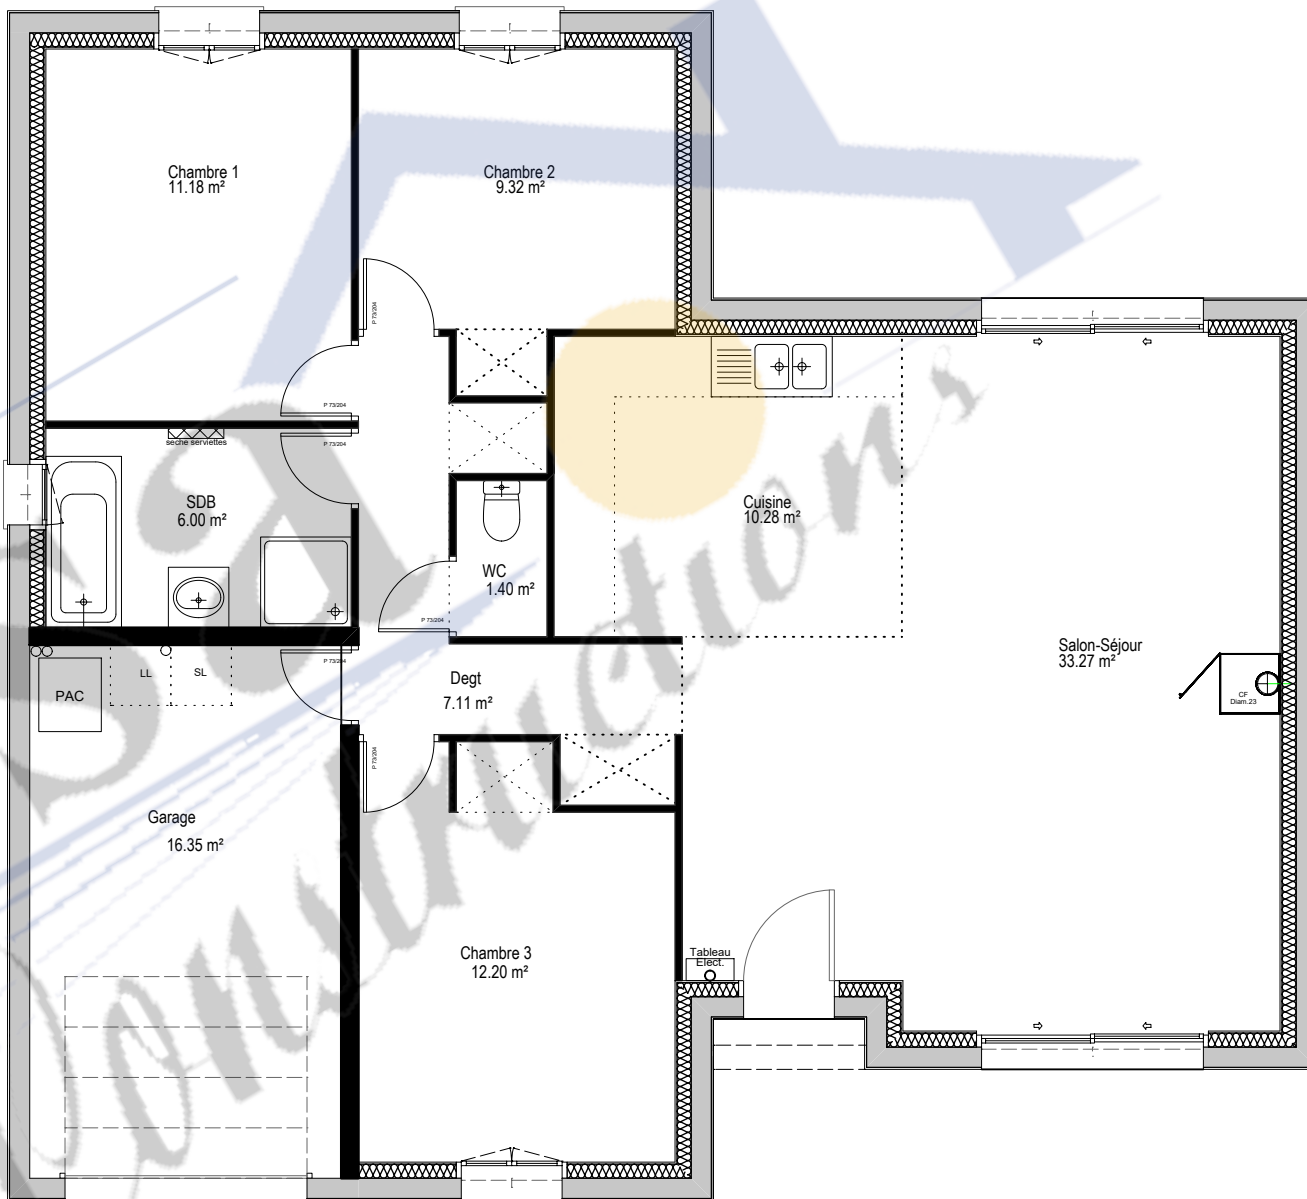

MAISON CRISTAL

Surface habitable		
RDC projet		
Salon-séjour	33,27 m ²	
Cuisine	10,28 m ²	
Chambre 1	11,18 m ²	
Chambre 2	9,32 m ²	
Chambre 3	12,20 m ²	
Dégagement	7,11 m ²	
SDB	6,00 m ²	
WC	1,40 m ²	90,76 m ²
Surface Annexe		
Garage	16,35 m ²	

MAISON CRISTAL