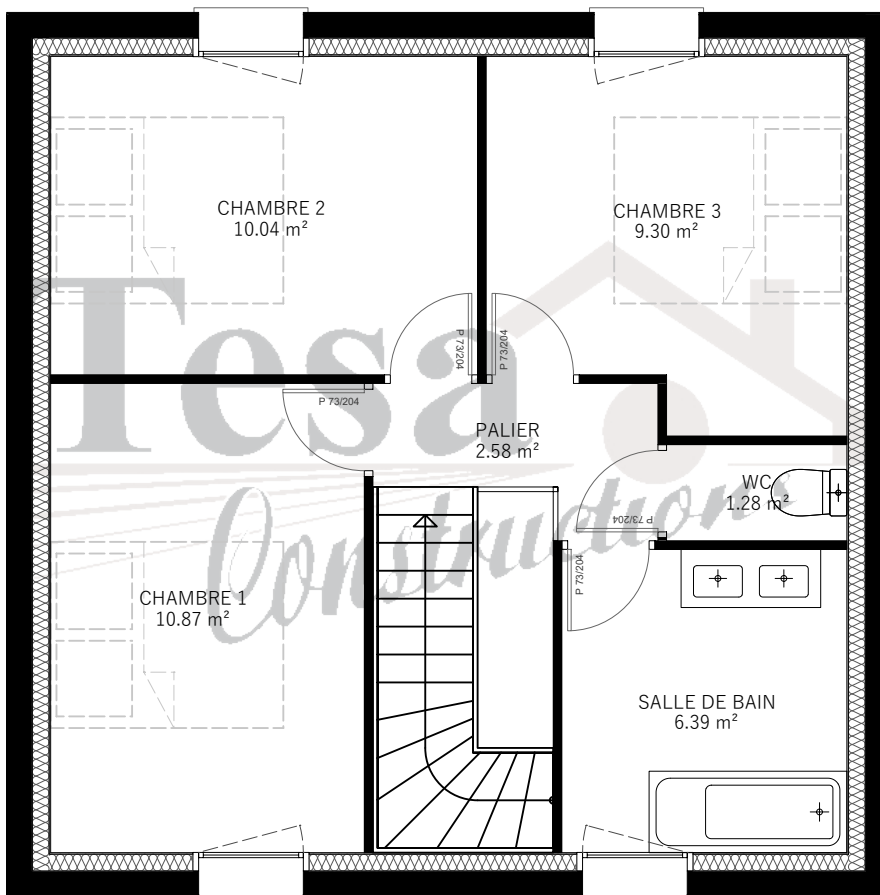

CUBE *Maison 84.43m² - 3 chambre*

CUBE *Maison 84.43m² - 3 chambre*

REZ-DE-CHAUSSÉE

ÉTAGE

SURFACE HABITABLE	
RDC	
SALON-SÉJOUR-CUISINE	33,18 m ²
HALL	5,67 m ²
WC	1,26 m ²
SDB	3,86 m ²
ÉTAGE	
CHAMBRE 1	10,87 m ²
CHAMBRE 2	10,04 m ²
CHAMBRE 3	9,30 m ²
PALIER	2,58 m ²
SDB	6,39 m ²
WC	1,28 m ²
TOTAL	84,43 m²