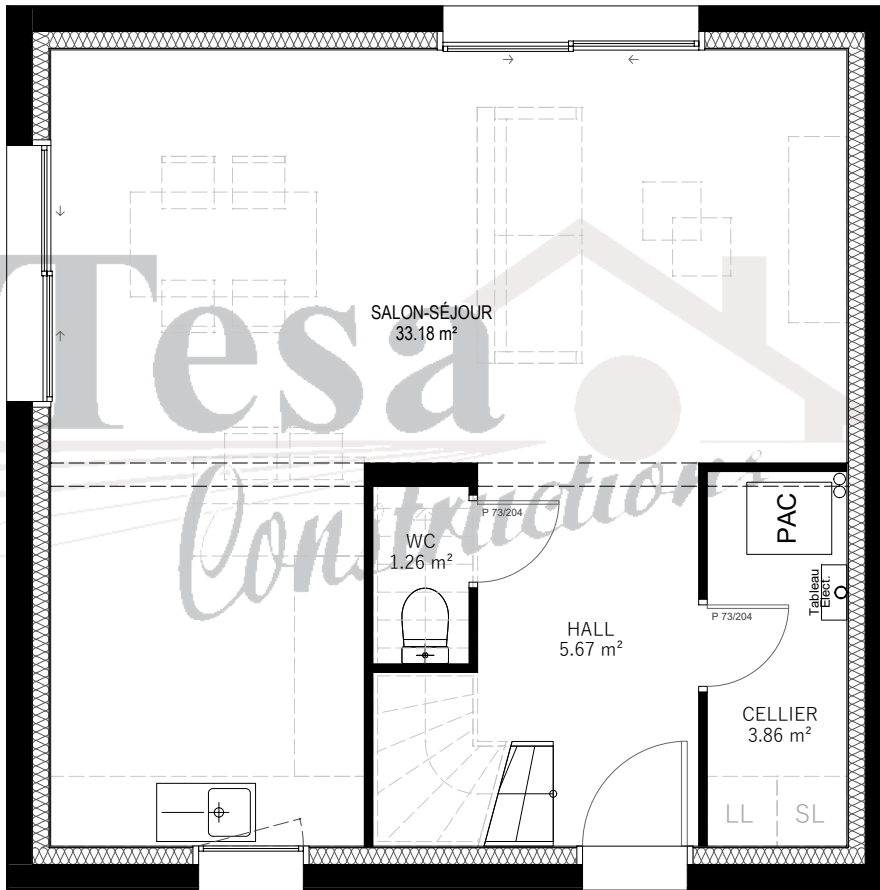

CUBE *Maison 84.43m² - 3 chambre*

CUBE *Maison 84.43m² - 3 chambre*

REZ-DE-CHAUSSÉE

ÉTAGE

SURFACE HABITABLE	
RDC	
SALON-SÉJOUR-CUISINE	33,18 m ²
HALL	5,67 m ²
WC	1,26 m ²
SDB	3,86 m ²
ÉTAGE	
CHAMBRE 1	10,87 m ²
CHAMBRE 2	10,04 m ²
CHAMBRE 3	9,30 m ²
PALIER	2,58 m ²
SDB	6,39 m ²
WC	1,28 m ²
TOTAL	84,43 m²