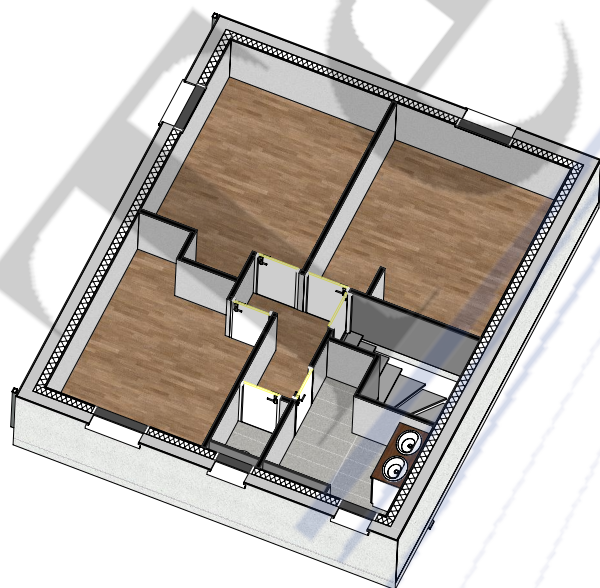

Surface habitable		
Rez de chaussée		
Séjour-salon-cuisine	48,93	m ²
Entrée	3,96	m ²
Cellier	7,16	m ²
Chambre 1	10,88	m ²
Dressing	5,16	m ²
SDE	4,74	m ²
WC	1,87	m ²
Etage		
Chambre 2	11,64	m ²
Chambre 3	11,43	m ²
Chambre 4	9,41	m ²
Dégagement	2,85	m ²
Salle de bain	4,99	m ²
WC	1,10	m ²
	124,12	m ²
Surface Annexe		
Garage	37,7	m ²
	37,73	m ²

MAISON CONFORT