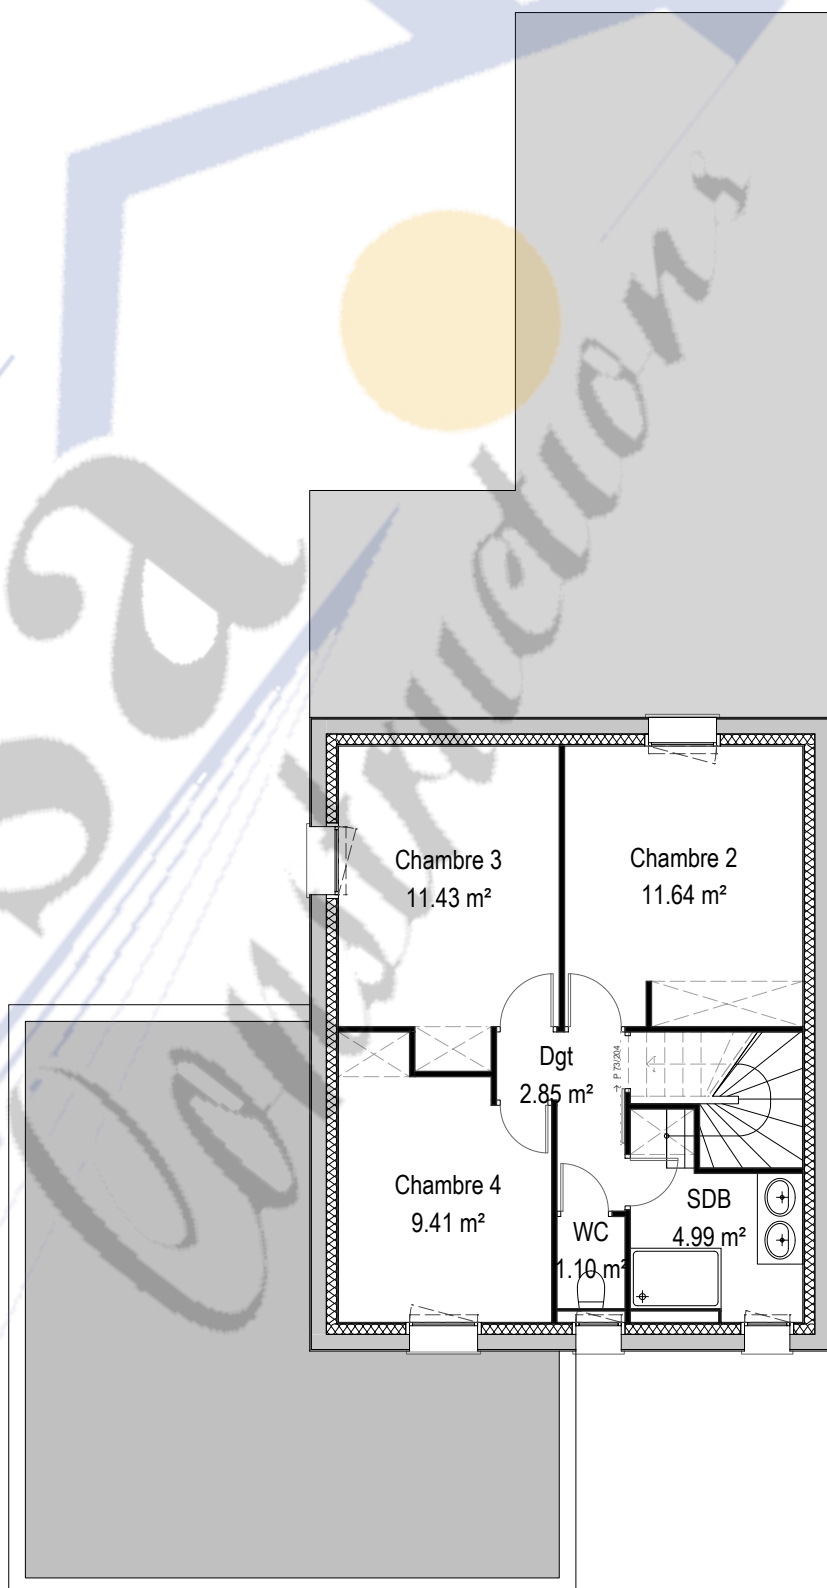

Surface habitable		
Rez de chaussée		
Séjour-salon-cuisine	48,93	m ²
Entrée	3,96	m ²
Cellier	7,16	m ²
Chambre 1	10,88	m ²
Dressing	5,16	m ²
SDE	4,74	m ²
WC	1,87	m ²
Etage		
Chambre 2	11,64	m ²
Chambre 3	11,43	m ²
Chambre 4	9,41	m ²
Dégagement	2,85	m ²
Salle de bain	4,99	m ²
WC	1,10	m ²
	124,12	m ²
Surface Annexe		
Garage	37,7	m ²
	37,73	m ²

MAISON CONFORT