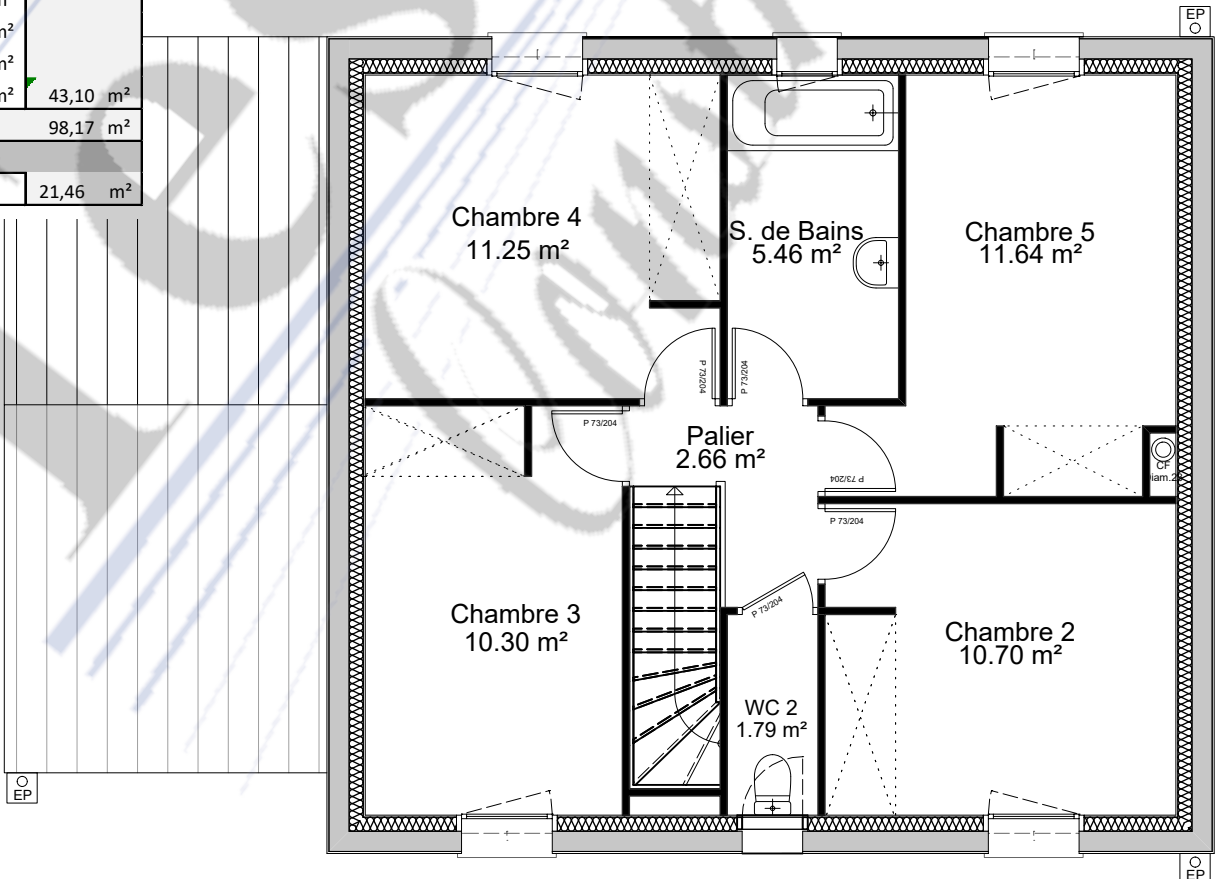

Surface habitable		
RDC		
Séjour-salon	33,09 m ²	
Cuisine	8,89 m ²	
Chambre 1	9,71 m ²	
SDE	2,07 m ²	
WC	1,31 m ²	55,07
Etage		
Chambre 2	10,70 m ²	
Chambre 3	10,30 m ²	
Chambre 4	11,25 m ²	
Chambre 5	11,64 m ²	
Palier	2,66 m ²	
Salle de bain	5,46 m ²	
WC	1,79 m ²	43,10 m ²
Total surface habitable		98,17 m²
Surface Annexe		
Garage	21,46 m ²	

MAISON LIMONITE