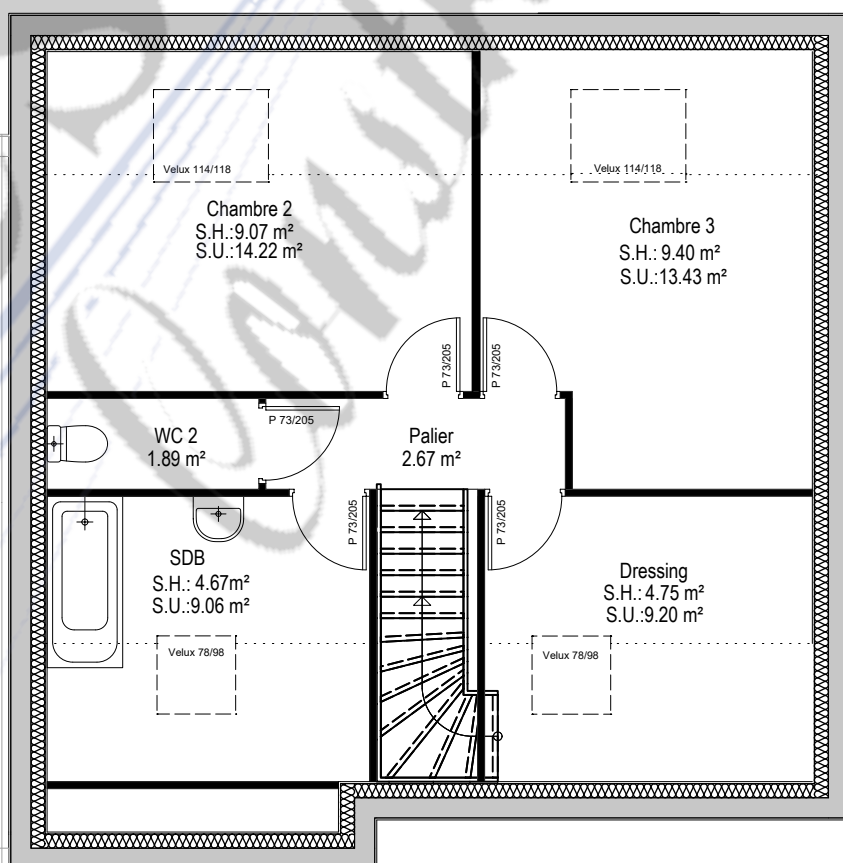

Surface habitable		
Rez de Chaussée		
Séjour-salon	29,12 m ²	
Cuisine	8,93 m ²	
Chambre 1	9,02 m ²	
SDE	2,41 m ²	
WC	1,50 m ²	
Sas	1,72 m ²	52,70 m ²
Etage		
Chambre 2	9,07 m ²	
Chambre 3	9,40 m ²	
Dressing	4,75 m ²	
Palier	2,67 m ²	
Salle de bain	4,67 m ²	
WC	1,89 m ²	32,45 m ²
Total surface habitable		85,15 m ²
Surface Annexe		
Garage	20,58 m ²	20,58 m ²

MAISON OPALE

Image non contractuelle

Image non contractuelle